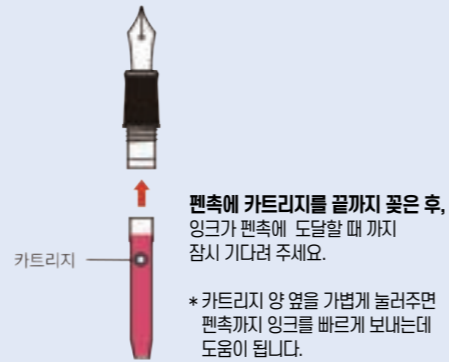

Check Point!