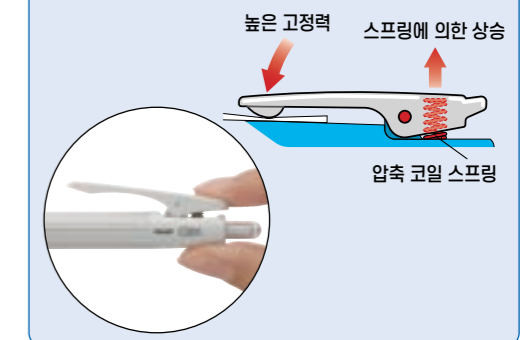

리프트 클립 탑재

압축 코일 스프링을 탑재하여
고정력 높은 기능성 클립.

- 프릭션
- 쥬스업
- HI-TEC-0
- 클레토
- 쥬스
- G-2
- 이크로볼
- 슈퍼그립G
- 유성 볼펜
  기타
- 닥터그립
- 샤프 /
  샤프심
- 다기능 /
  다색펜
- 형광펜 /
  마커펜
- 일밀리
- 만년필
  / 잉크
- BEGREEN
  비그린