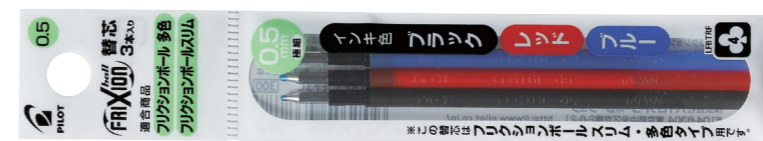

ELF02-10
W 1,500
프릭션 시리즈 전용 지우개

구분	지우개
사이즈	57.6 x 18.2 x 8 mm / 3.6g
수량	1 BOX = 10본

색상	JAN CODE	
W	화이트	49-02505-536847
L	블루	49-02505-536854

Check Point!

다원형의 단명형태로
좁은 면과 넓은 면을 구분해서
사용할 수 있습니다.

① LFBKRF30EF
② LFBKRF30F
₩ 4,500

구분	① 0.5 ② 0.7
사이즈	(축)6.0 x 111 mm
해당상품	프릭션 볼 노크
수량	1 PACK = 3본 1 BOX = 10 PACK

NO.	색상	JAN CODE
	3B	블랙 49-02505-408328
①	3R	레드 49-02505-408335
	3L	블루 49-02505-408342
	3B	블랙 49-02505-408359
②	3R	레드 49-02505-408366
	3L	블루 49-02505-408373

① LFBKRF12EF
② LFBKRF12F
₩ 1,800

구분	① 0.5 ② 0.7
사이즈	(축)6.0 x 111 mm
해당상품	프릭션 볼 노크
수량	1 BOX = 10본

NO.	색상	JAN CODE
	BB	블루블랙 49-02505-418204
	G	그린 49-02505-356810
	LG	라이트그린 49-02505-418211
①	O	오렌지 49-02505-356841
	P	핑크 49-02505-356834
	LB	라이트블루 49-02505-356827
	V	바이올렛 49-02505-356858
	BB	블루블랙 49-02505-418228
	G	그린 49-02505-349898
	LG	라이트그린 49-02505-418235
②	O	오렌지 49-02505-349928
	P	핑크 49-02505-349911
	LB	라이트블루 49-02505-349904
	V	바이올렛 49-02505-349935

LFBTRF30EF
₩ 4,500

구분	0.5
사이즈	(축)3.6 x 87.5 mm
해당상품	프릭션 볼 2/3/3슬림/4
수량	1 PACK = 3본 1 BOX = 10 PACK

NO.	색상	JAN CODE
	3B	블랙 49-02505-437847
①	3R	레드 49-02505-437854
	3L	블루 49-02505-437861
②	3C	3색(흑·청·적) 49-02505-437878

② LFBKRF