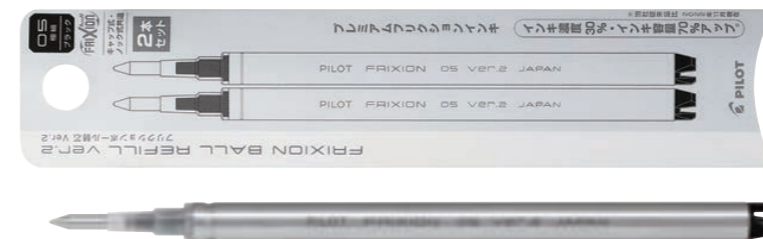

① **LFBKRF50EF**

② **LFBKRF50F**

① **LFBKRF50EF**
₩ 7,500

② **LFBKRF50F**
₩ 7,500

구분	① 0.5 ② 0.7	
사이즈	(축)6.1 x 111 mm	
해당상품	프릭션 볼 노크 존	
수량	1 PACK	= 2본 입
	1 BOX	= 10 PACK

NO.	색상	JAN CODE
①	2B	블랙 2분입 49-02505-646607
	2R	레드 2분입 49-02505-646614
②	2L	블루 2분입 49-02505-646621
	2B	블랙 2분입 49-02505-646638
	2R	레드 2분입 49-02505-646645
	2L	블루 2분입 49-02505-646652