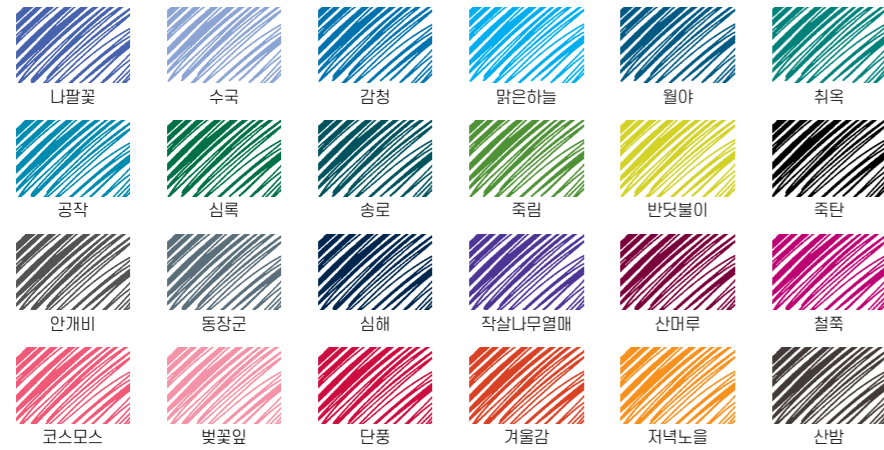

만년필용 잉크 [병잉크]

이로시주쿠 50ml

색상	JAN CODE	색상	JAN CODE
AS 나팔꽃	49-02505-367250	SY 송로	49-02505-374753
AJ 수국	49-02505-367267	CHK 죽림	49-02505-433337
KO 감청	49-02505-367281	HO 반딧불이	49-02505-636035
AMA 맑은하늘	49-02505-453625	TAK 죽탄	49-02505-453601
TY 월야	49-02505-367298	KS 안개비	49-02505-374784
SU 취옥	49-02505-636042	FS 동창군	49-02505-374777
KJ 공작	49-02505-374746	SNK 심해	49-02505-453618
SHR 심록	49-02505-374760	MS 작살나무열매	49-02505-433320

INK-50 ₩ 25,000 24색 24 Colors

아름다운 자연의 색채에 영감을 받은 24가지 색상

용량	50 ml (잉크병)
사이즈	(케이스) 88(H) x 97(W) x 38(D) mm
수량	1 BOX = 10본

색상	JAN CODE	색상	JAN CODE
YB 산머루	49-02505-380563	YU 저녁노을	49-02505-380570
TT 철쭉	49-02505-380549	YG 산밤	49-02505-390562
KM 코스모스	49-02505-433313		
HA 벚꽃잎	49-02505-636028		
MO 단풍	49-02505-380556		
FG 겨울감	49-02505-390548